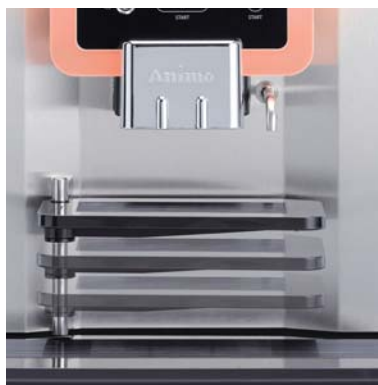

Kaffemaskinen er en fryd for øyet takket være de rene linjene og det tidløse rustfrie stålet. Med OptiLight (LED-)belysningen kan du sette ditt eget preg på maskinen.

ANY
COL
OUR

Rustfritt stål er ikke bare evigvarende, det kan også resirkuleres 100 %. Alle komponenter er laget av materialer av beste kvalitet og er nøyaktige når det gjelder strømforbruk (A+)

Ingenting slår lukten av nytrukket kaffe!

Med Optifresh Bean kaffemaskin serverer du alle varianter: fra vanlig svart kaffe til cappuccino og latte macchiato. Optifresh Bean kverner de (synlige) ferske kaffebønnene fra beholderen mens du venter. Lyst på noe annet? Optifresh serverer også deilige pulverprodukter som varm kakao.

Optifresh Bean kaffemaskin er rask å installere og kan brukes overalt. Den har hele tolv taster som kan brukes til å stille inn favoritt drikkene dine. Dessuten er det lett å regulere styrken etter din egen smak.

Koppholderen er høydejusterbar og egner seg også for termoskanner. Takket være den store beholderen behøver du ikke å fylle maskinen så ofte. En annen praktisk fordel: Optifresh Bean Kaffemaskin er lett å holde ren.

Maskinen oppfyller de høyeste kaffe standarder og kombinerer enestående ytelse og utmerket valuta for pengene. Ideell for bedrifter som verdsetter etter god smak, brukervennlighet, og samtidig holder god kontroll på utgiftene.